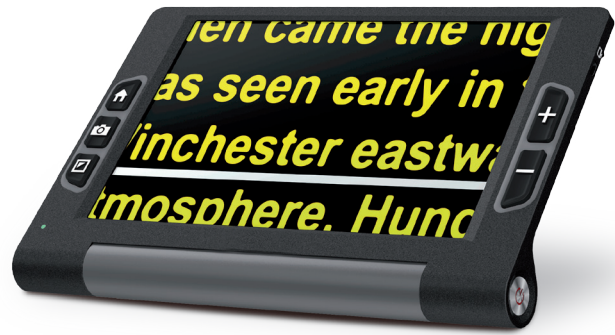

Luna 8

mobiles Lesegerät

Luna 8

Die Luna 8 ist ein mobiles Lesegerät, welches Sie flexibel einsetzen können. Der 8-Zoll-Bildschirm bietet ein Full-HD-Bild und dank der 13 Megapixel Kamera erhalten Sie ein scharfes Bild. Wenn der Ständer ausgeklappt wird fokussiert die Kamera automatisch auf Dokumente. Durch das Einklappen des Ständers schaltet es automatisch in die Fernsicht. Mit der 2,5- bis 19-fachen Vergrößerung und den 10 kontrastreichen Modi lassen sich Texte deutlich lesen.

Über Mikro-HDMI ist es möglich, das Bild auf einem externen Bildschirm anzuzeigen. Das Aufladen kann mit einem USB-C Kabel oder mit dem mitgelieferten Ladegerät erfolgen. Durch den leistungsstarken Akku kann das Gerät bis zu 8 Stunden kontinuierlich verwendet werden, dies ist ideal für die Arbeits- oder Schulbedingungen.

Wichtigste technische Daten

- 8 Zoll IPS Bildschirm
- 13 Megapixel Autofokus-Kamera
- Full-HD Bildschirm- und Kameraauflösung
- 2,5 - 19-fache Vergrößerung
- Nah- und Fernansicht
- Foto- und 10 kontrastreiche Modi
- schwenken in eingefrorenen, gespeicherten Bildern
- Lesezeilen- und Maskenfunktionen
- einfaches Design mit taktile Tasten
- ausklappbarer Ständer
- bis zu 8 Stunden kontinuierlicher Dauerbetrieb
- Aufladen über USB-C-Kabel oder mitgeliefertes Ladegerät möglich.
- Mikro HDMI-Ausgang
- 218x143x11mm
- 500 Gramm inkl. Akku